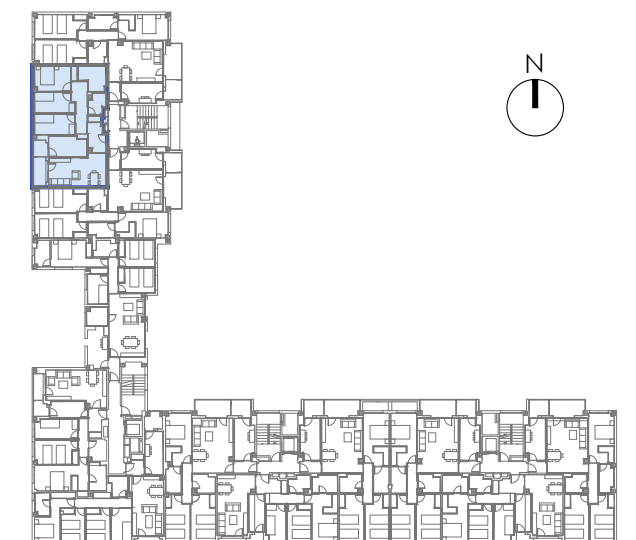

VIVIENDA TIPO 8M	
Vestíbulo	5.72 m ²
Estar/Comedor	17.35 m ²
Cocina	7.77 m ²
Distribuidor	6.65 m ²
Dormitorio 1	10.09 m ²
Dormitorio 2	7.95 m ²
Dormitorio 3	8.28 m ²
Baño 1	5.71 m ²
Baño 2	3.36 m ²
SUPERF. ÚTIL CERRADA	72.88 m²
Terraza 100%	3.79 m ²
Tendedero 100%	2.23 m ²
SUPERF. ÚTIL VENTA VPPB	75.89 m²

PLANTAS 1ª A 3ª