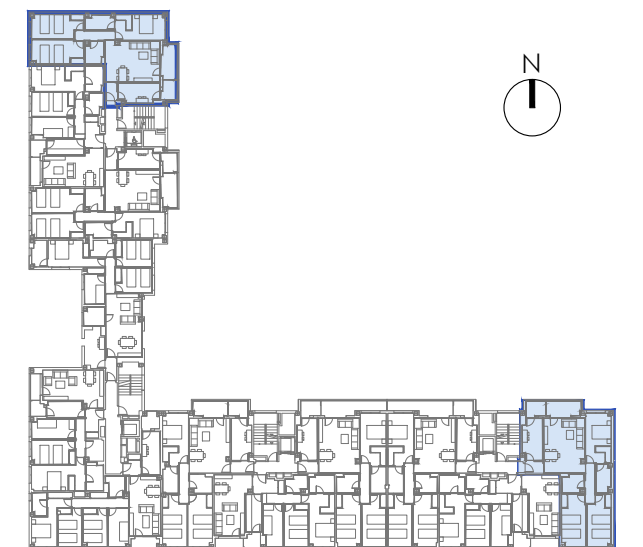

VIVIENDA TIPO 7	
Vestíbulo	2.43 m ²
Estar/Comedor	22.01 m ²
Cocina	7.86 m ²
Distribuidor	3.69 m ²
Dormitorio 1	12.20 m ²
Dormitorio 2	11.54 m ²
Dormitorio 3	12.30 m ²
Baño 1	4.05 m ²
Baño 2	3.80 m ²
SUPERF. ÚTIL CERRADA	79.88 m²
Terraza 100%	5.52 m ²
Tendedero 100%	3.09 m ²
SUPERF. ÚTIL VENTA VPPB	84.19 m²

PLANTA 6ª