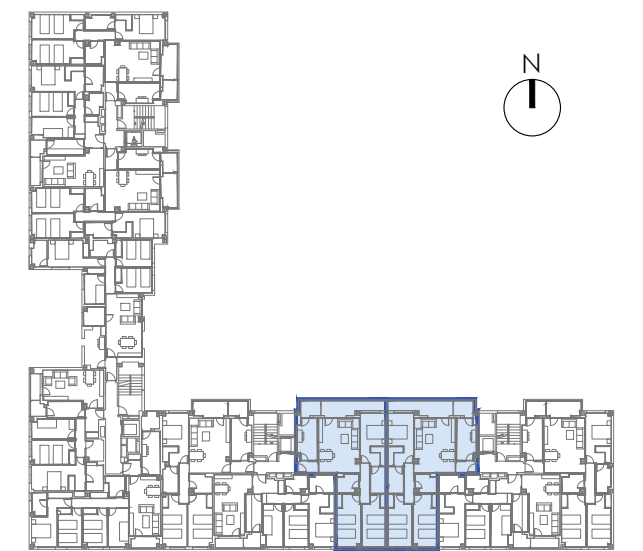

VIVIENDA TIPO 18	
Vestíbulo	2.32 m ²
Estar/Comedor	22.01 m ²
Cocina	7.86 m ²
Distribuidor	3.69 m ²
Dormitorio 1	12.83 m ²
Dormitorio 2	11.59 m ²
Dormitorio 3	12.31 m ²
Baño 1	3.92 m ²
Baño 2	3.83 m ²
SUPERF. ÚTIL CERRADA	80.36 m²
Terraza 100%	8.48 m ²
Tendedero 100%	3.09 m ²
SUPERF. ÚTIL VENTA VPPB	86.15 m²

PLANTA 6ª