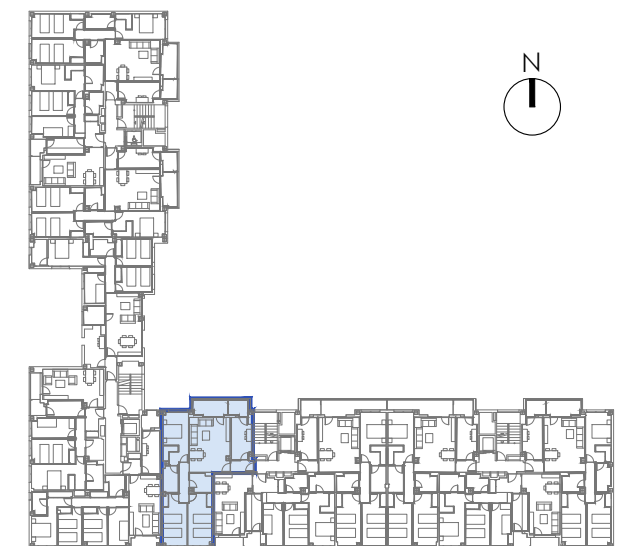

VIVIENDA TIPO 14	
Vestíbulo	2.58 m ²
Estar/Comedor	21.89 m ²
Cocina	7.86 m ²
Distribuidor	3.76 m ²
Dormitorio 1	12.50 m ²
Dormitorio 2	11.54 m ²
Dormitorio 3	12.30 m ²
Baño 1	3.84 m ²
Baño 2	3.83 m ²
SUPERF. ÚTIL CERRADA	80.10 m²
Terraza 100%	5.96 m ²
Tendedero 100%	3.29 m ²
SUPERF. ÚTIL VENTA VPPB	84.73 m²

PLANTAS 1ª A 5ª