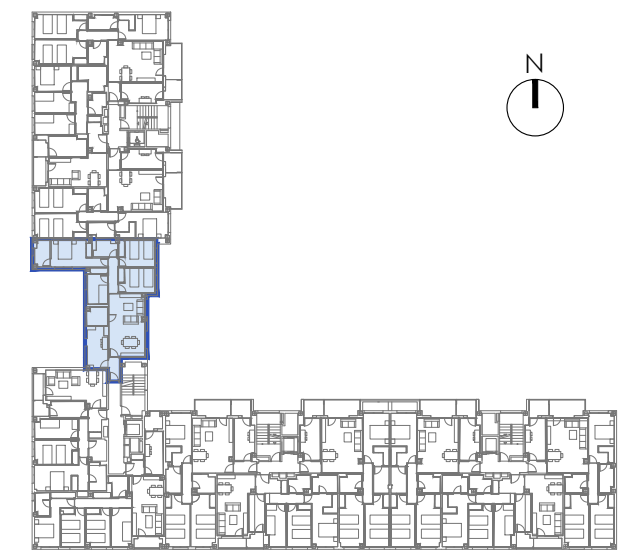

VIVIENDA TIPO 11	
Vestíbulo	2.58 m ²
Estar/Comedor	22.33 m ²
Cocina	7.33 m ²
Distribuidor	3.35 m ²
Dormitorio 1	12.07 m ²
Dormitorio 2	9.51 m ²
Dormitorio 3	8.84 m ²
Dormitorio 4	7.06 m ²
Baño 1	3.67 m ²
Baño 2	3.37 m ²
SUPERF. ÚTIL CERRADA	80.11 m²
Tendedero 100%	3.82 m ²
SUPERF. ÚTIL VENTA VPPB	82.02 m²

PLANTAS 1ª A 6ª